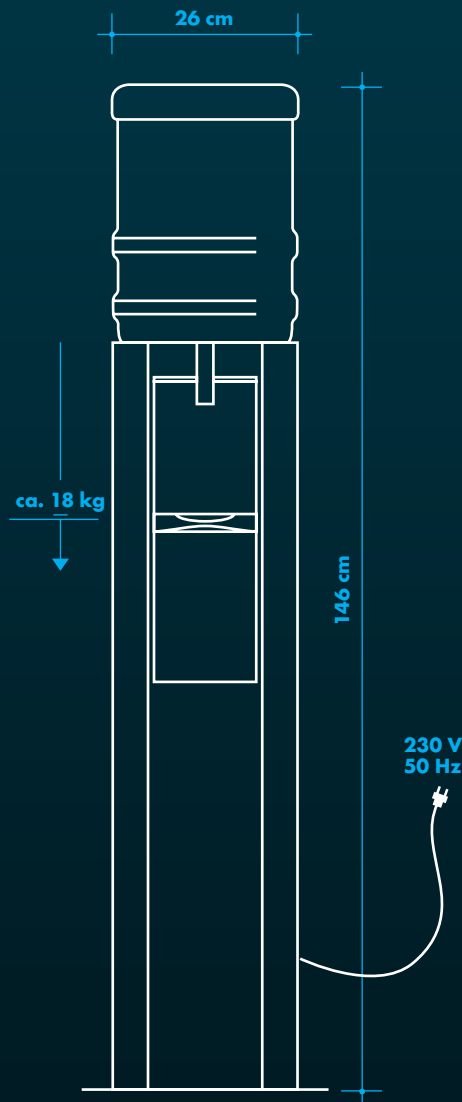

HOCHWERTIGE BEDIENELEMENTE

UNSERE MODELLE	WASSERVARIANTEN					EIGENSCHAFTEN		
Office	•			•		10	10	
Office Hot	•			•	•	10	10	10

EIGENSCHAFTEN

- ~ Schlankes Standgerät
- ~ Bestückbar mit 11,3 L und 18,9 L Gallonen
- ~ Nutzbar ohne Festwasseranschluss
- ~ Optional mit Heißwasserfunktion