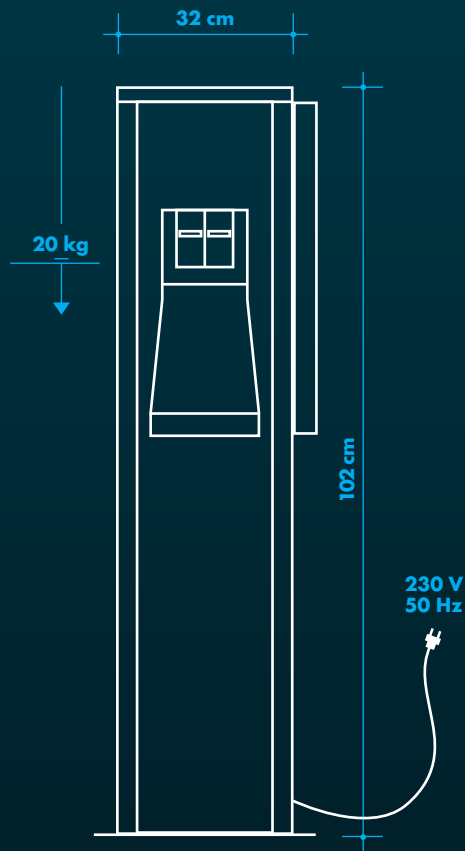

Das Wasser steht gekühlt, still oder in der Soda Variante sprudelnd zur Verfügung.

HOCHWERTIGE
BEDIENELEMENTE

AUCH IN
WEIß ERHÄLTICH

UNSERE MODELLE

WASSERVARIANTEN

EIGENSCHAFTEN

UNSERE MODELLE	WASSERVARIANTEN					EIGENSCHAFTEN		
	—	•••	••••	❄️	⋈	L H	* L H	⊞ L H
Small Office	•			•		10	10	
Small Office Soda	•		•	•		10	10	

SMALL OFFICE

EIGENSCHAFTEN

- ~ Hochwertiges Design
- ~ Bestückbar mit 18,9 L Gallonen
- ~ Nutzbar ohne Festwasseranschluss
- ~ Alternativ mit Sprudelfunktion (Soda)

SICHERHEIT

- ~ Der Abstand zur seitlichen Wand und zur Rückwand muss mindestens 10 cm betragen.
- ~ Die Luftzirkulation der Kühlung an der Rückseite muss gewährleistet sein.
- ~ Das Gerät sollte keiner Sonneneinstrahlung ausgesetzt sein.
- ~ Das Gerät sollte keiner Feuchtigkeit ausgesetzt sein.
- ~ Das Gerät sollte nicht neben einer Wärmequelle positioniert sein.

TECHNISCHE DATEN

- ~ Kühlleistung/Std.: ca. 10 Liter
- ~ Zapfleistung/Std.: ca. 10 Liter
- ~ Wassertemperatur: 4 - 10 °C

ZUBEHÖR (OPTIONAL)

- ~ Bechersammler
- ~ Wassergallonen
- ~ Desinfektionsmittel
- ~ Hartpapierbecher