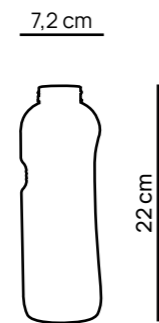

Version 0,75 l „TRITAN“

300 000 82

100,00 €

VPE 50 Stk. (2,00 € pro Stk.)