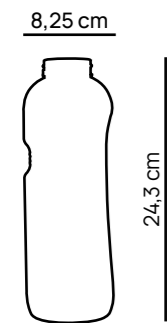

### Drei Größen. Immer richtig.

Die ergonomische Trinkflasche ist in drei unterschiedlichen Größen erhältlich und bietet mit ihrer Form sicheren Halt - vor allem für unterwegs.

### Eigenschaften

- Füllmenge: 500 ml | 750 ml | 1.000 ml
- Material: Tritan™ Kunststoff
- Höhe: 18,5 cm | 22 cm | 24,3 cm
- Durchmesser: 7 cm | 7,2 cm | 8,25 cm
- Flaschenöffnung: Ø 3,8 cm
- Farbe: Blau-transparent
- Verschluss inklusive
- Spülmaschinengeeignet