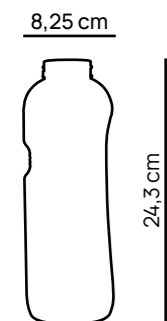

Tritan™ Flasche – Ergonom

BPA-freie Trinkflaschen enthalten kein Bisphenol-A (kurz: BPA). Anders als bei vielen Plastikflaschen!

Drei Größen. Immer richtig.

Die ergonomische Trinkflasche ist in drei unterschiedlichen Größen erhältlich und bietet mit ihrer Form sicheren Halt - vor allem für unterwegs.

Eigenschaften

- Füllmenge: 500 ml | 750 ml | 1.000 ml
- Material: Tritan™ Kunststoff
- Höhe: 18,5 cm | 22 cm | 24,3 cm
- Durchmesser: 7 cm | 7,2 cm | 8,25 cm
- Flaschenöffnung: Ø 3,8 cm
- Farbe: Blau-transparent
- Verschluss inklusive
- Spülmaschinengeeignet