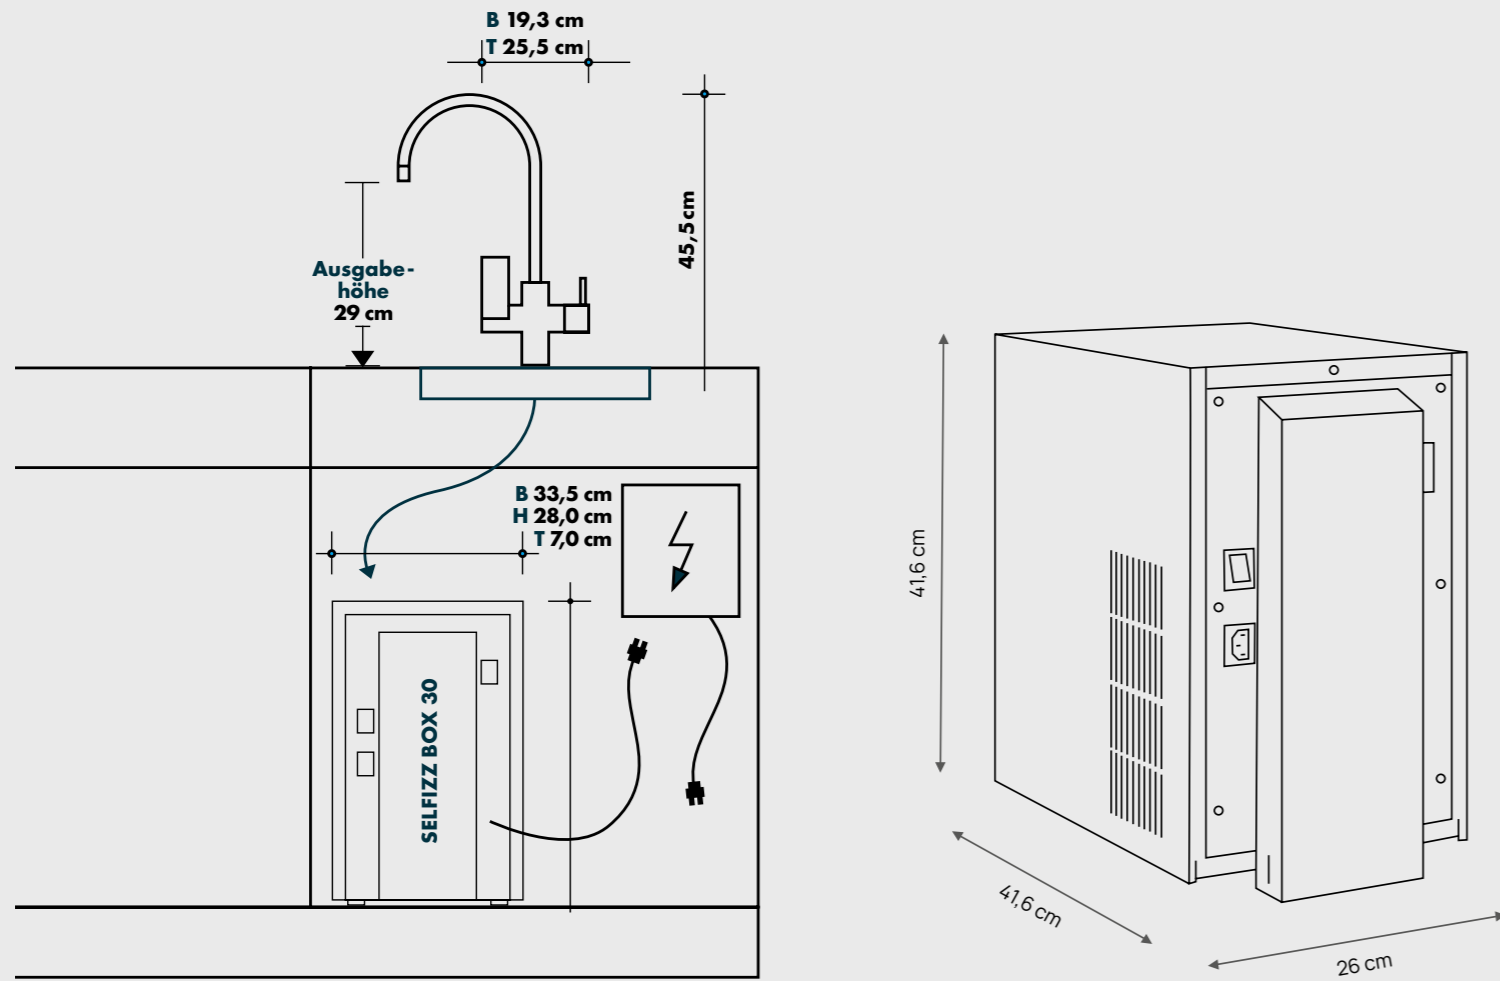

Technische Daten

Wasseroptionen

Modell	Ungekühlt Still	Gekühlt Still	Gekühlt Sprudel	Gekühlt Medium	Heiß	Extra Heiß
CASM						

Technische Eigenschaften

Ausführung	Zapfhahn	Untertischgerät
Maße (BTH)	19,3 cm x 25,5 cm x 45,5 cm	Selfizz Box 30: 26 x 41,6 x 41,6 cm Einbau-Maße: 40 cm x 48 cm x 50 cm Control-Box: 33 cm x 7 cm x 28 cm
Gewicht	5,9 kg	38 kg
Ausgabehöhe	29 cm	

Technologie und Leistung

Filtertechnik	Culligan Inline PG Filter Kombifilter mit gepresster Aktivkohle und Mikromembran
Wasseranschluss	Direktanschluss mit mechanischem Aquastop inkl. Rückschlagsicherung gemäß DIN EN1717 sowie Sicherheits-Kit mit Leck-Detektor Hinweis: 7Touch ist eine Hochdruckarmatur und kann nicht an Durchlauferhitzern oder Warmwasserspeichern (Boiler) betrieben werden
Kühlleistung	30 l/Std.
Zapfleistung	90 l/Std.
Wassertemperatur	kalt: 5-12 °C
Kühltechnik	R290
Netzspannung	230V / 50Hz
Max. Leistungsaufnahme	29 Watt & 275 Watt

Montage-Anschlussvoraussetzungen*

Stromversorgung	Zwei Schukosteckdose 230 V – 50 Hz mit 16A Absicherung
Trinkwasseranschluss	3/8 Zoll oder 3/4 Zoll Außengewinde mit Absperrung (Eckventil) und einem Wasserdruck von min. 2,5 bar
Abstände	ca. 50 - 80 cm Abstand des Trinkwasseranschlusses vom Boden, 10 cm Abstand für die Gerätebelüftung

*Die Montage-Anschlussvoraussetzungen sind im Aufstellumfeld von max. 1 Meter bauseitig zur gewährleisten.