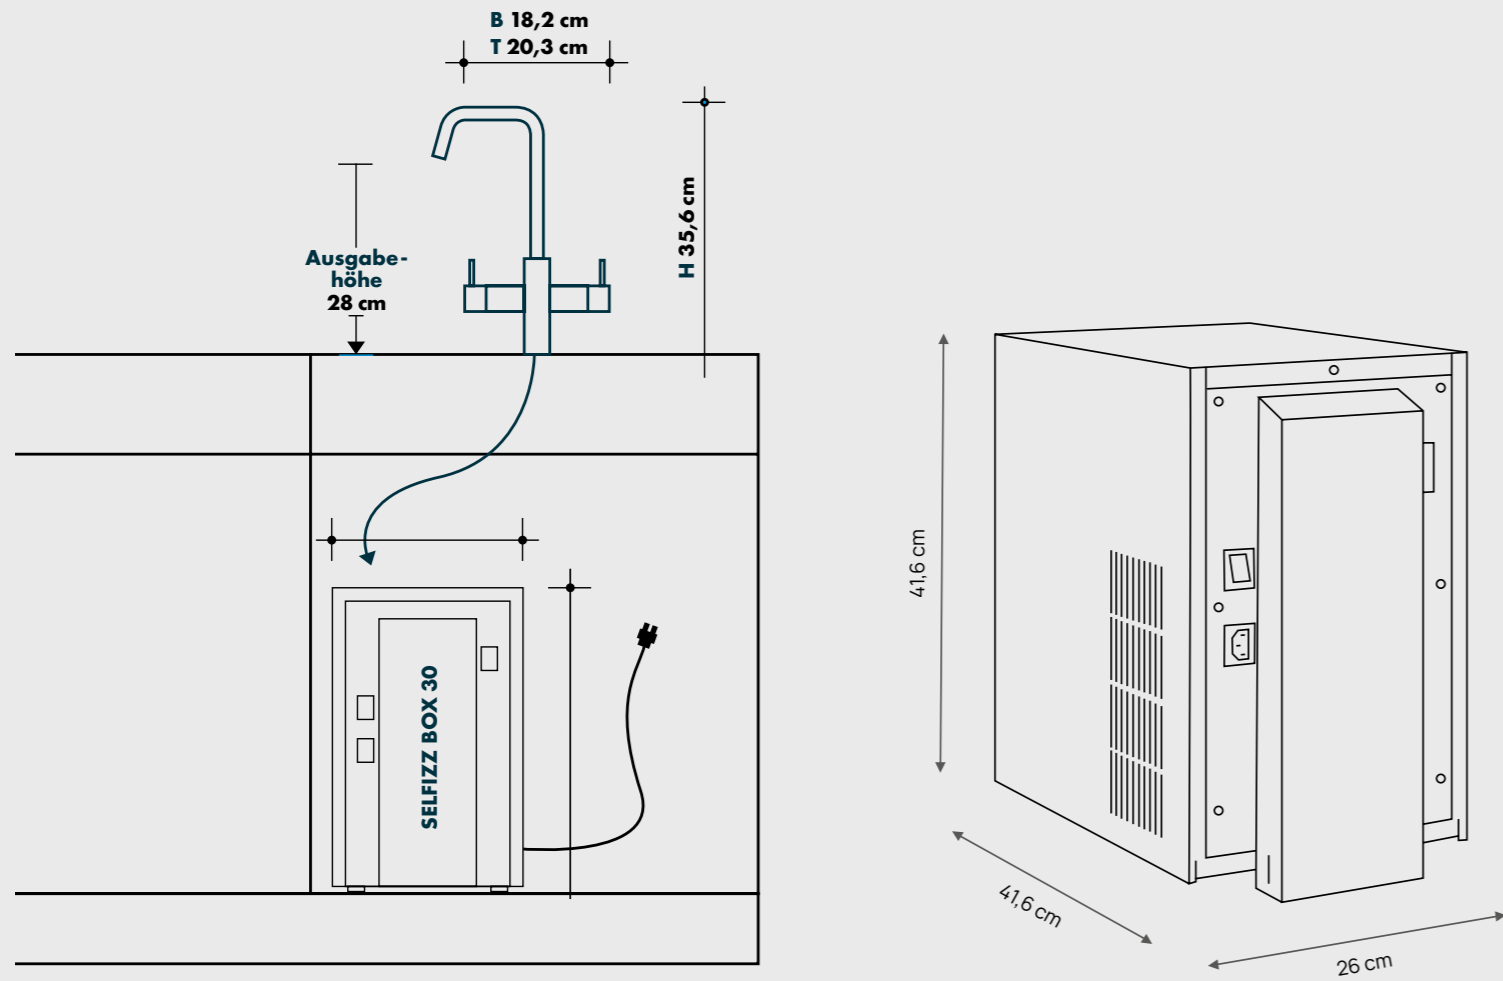

T5

Vielseitige Wasserarmatur vereint alle Funktionen in einem schlichten System

- Umfassendes Wasserhahn-Modell mit 5 Wasseroptionen
- Hochwertige und robuste Edelstahl-Oberfläche
- In Kombination mit der Selfizz Box 30 als Untertischgerät

Unbegrenzter Zugang zu Wasser durch direkten Wasseranschluss

KÜHLEISTUNG

Maximale Hygienesicherheit

Die T5 wird in Kombination mit der Selfizz Box 30 installiert. Die Box wird einfach im Schrank unter der Arbeitsplatte untergebracht und bereitet unbemerkt das Trinkwasser auf. Ihre Mitarbeiter, Gäste und Kunden erhalten jederzeit frisches, gefiltertes Wasser.

Technische Daten

Wasseroptionen

Modell	Ungekühlt Still	Gekühlt Still	Gekühlt Sprudel	Gekühlt Medium	Heiß	Extra Heiß
CAS						

Technische Eigenschaften

Ausführung	Zapfhahn	Untertischgerät
Maße (BTH)	18,2 cm x 20,3 cm x 35,6 cm	Selfizz Box 30: 26 x 41,6 x 41,6 cm Einbau-Maße: 40 cm x 48 cm x 50 cm
Gewicht	2,8 kg	38 kg
Ausgabehöhe	28 cm	

Montage-Anschlussvoraussetzungen*

Stromversorgung	Eine Schukosteckdose 230 V - 50 Hz mit 16A Absicherung
Trinkwasseranschluss	Zwei 3/8 Zoll Außengewinde mit Absperrung (Eckventil) und einem Wasserdruck von min. 2,5 bar
Abstände	ca. 50 - 80 cm Abstand des Trinkwasseranschlusses vom Boden, 10 cm Abstand für die Gerätebelüftung