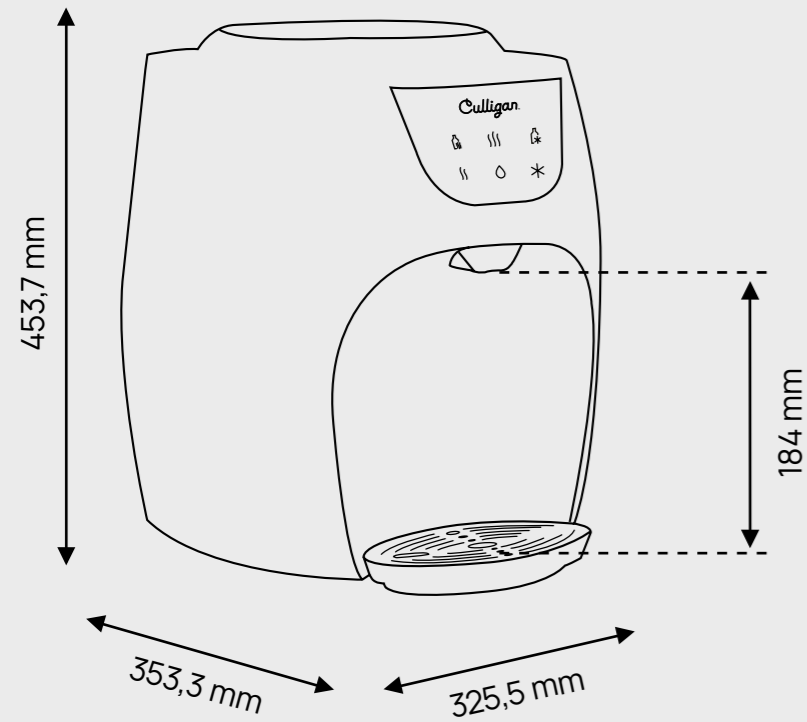

Perfekte Funktionalität

 gekühlt, raumtemperiert,
heiß und extra heiß

 Touch Bedienung

 Kompakte Größe

Einfache Wartung

- Kompatibel mit 18,9 und 11,3 Liter Gallonen
- Portionskontrolle für Tassen, Gläser oder Karaffen
- Benutzerfreundliches Touch-Display
- Integrierte Kindersicherung, um Verbrühungen zu verhindern
- Vielfältige Wasseroptionen

Technische Daten

Maße (ohne Gallone)

Wasseroptionen

Ungekühlt Still	Gekühlt Still	Heiß	Extra Heiß
🚰	❄️	🔥	🔥🔥

Technologie und Leistung

Zapfleistung*	bis zu 10 l/Std.
Ausgabehöhe	18,4 cm
Kaltwasserausgabe**	5,1 l/Std.
Heißwasserausgabe***	7,9 l/Std.
Kapazität der Tropfschale	100 ml
Tankinhalt	1 l (Kaltwasser) / 1,3 l (Heißwasser)
Kühlmittel	R600a
Wassertemperatur	Kalt: 5-10°C / Heiß: 87-92°C / Extra Heiß: ≥ 95°C
Geräuschpegel	36 db (in 1 m Abstand)